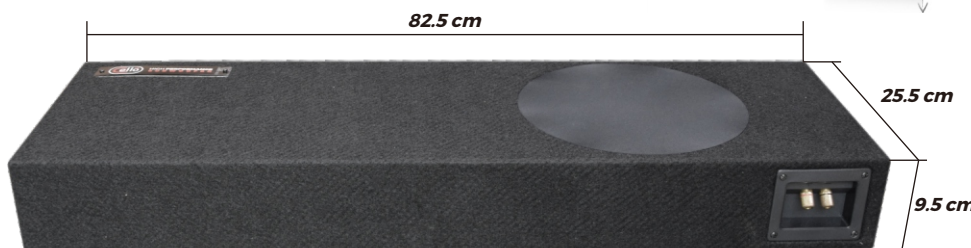

New **Innovative Design**