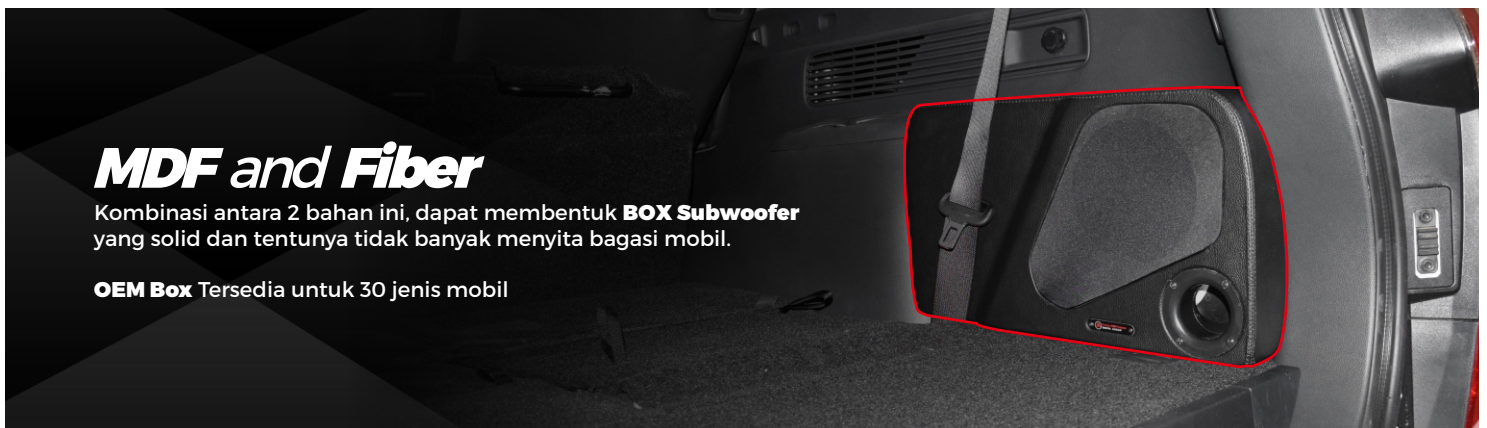

• **W6XL**

Paket ini menggunakan **W6XL**, subwoofer dengan ukuran **hanya 6,5in** namun performa bass-nya setara dengan subwoofer berukuran lebih besar. Subwoofer W8SL juga didukung dengan **Smart Box** yang menjamin output bass berkualitas sekaligus menjamin (**Space**) bagasi tetap lapang.

Smart Box memanfaatkan **Flare** dan **Port** untuk meminimalkan **noise** yang terjadi ketika box dibiarkan berbentuk siku. Dengan kombinasi bahan **fiber** dan **MDF** untuk box inilah yang dapat menghemat tempat sekaligus bersifat solid.